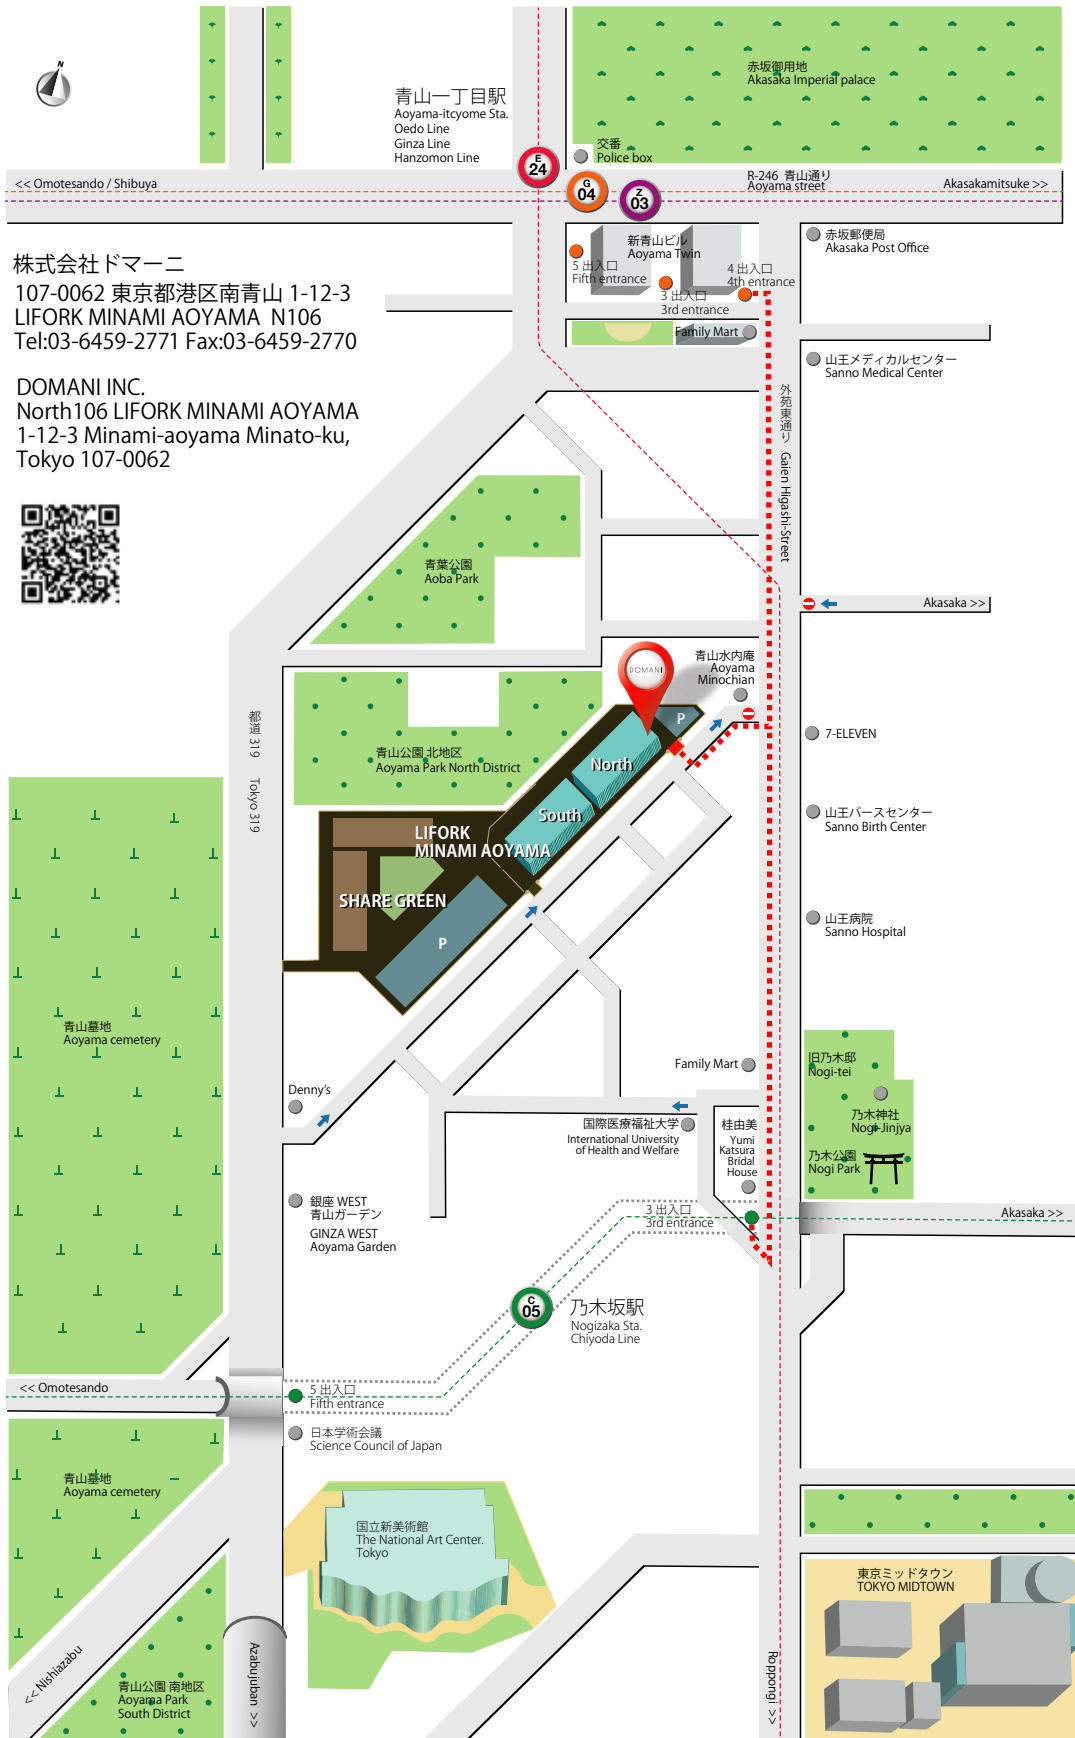

# DOMANI

株式会社ドマーニ  
 107-0062 東京都港区南青山 1-12-3  
 LIFORK MINAMI AOYAMA N106  
 Tel:03-6459-2771 Fax:03-6459-2770

DOMANI INC.  
 North106 LIFORK MINAMI AOYAMA  
 1-12-3 Minami-aoyama Minato-ku,  
 Tokyo 107-0062

お越しの方は LIFORK MINAMI AOYAMA North 棟入口からインターホンで弊社担当をお呼び出してください  
 東京メトロ銀座線・半蔵門線 / 都営地下鉄大江戸線 青山一丁目駅 4 出入口から外苑東通り経由徒歩 5 分  
 東京メトロ千代田線 乃木坂駅 3 出入口から外苑東通り経由徒歩 5 分